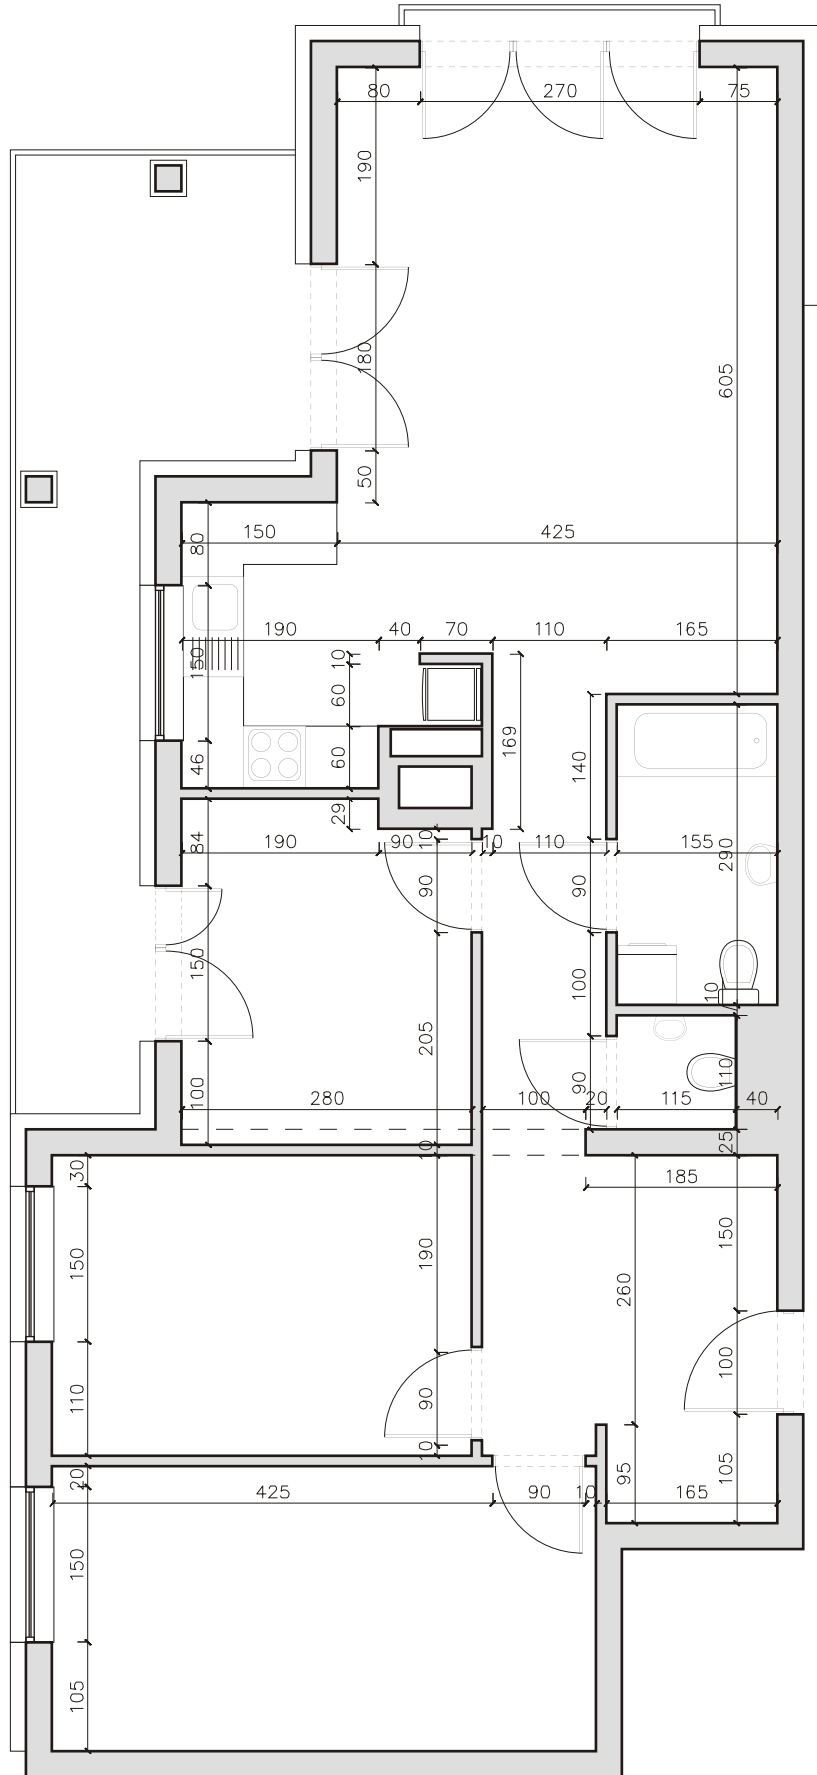

M-6
85,93 m²

S·O·L·A·R·T

Sol & Art sp. z o.o. sp. k.
Biuro sprzedaży: ul. Madalińskiego 9, 30 - 303 Kraków
tel. 12 294 - 10 - 10
www.solartdeveloper.pl , info@solartdeveloper.pl

M-6
85,93 m²

piętro: I piętro
liczba pokoi: 4
kierunek: pn - wsch

POKÓJ	22,94 m²
ANEKS KUCHENNY	7,49 m²
POKÓJ	14,44 m²
POKÓJ	11,74 m²
POKÓJ	9,09 m²
ŁAZIENKA	4,5 m²
WC	1,26 m²
PRZEDPOKÓJ	14,47 m²
85,93 m²	

S·O·L·A·R·T

Sol & Art sp. z o.o. sp. k.
Biuro sprzedaży: ul. Madalińskiego 9, 30 - 303 Kraków
tel. 12 294 - 10 - 10
www.solartdeveloper.pl, info@solartdeveloper.pl