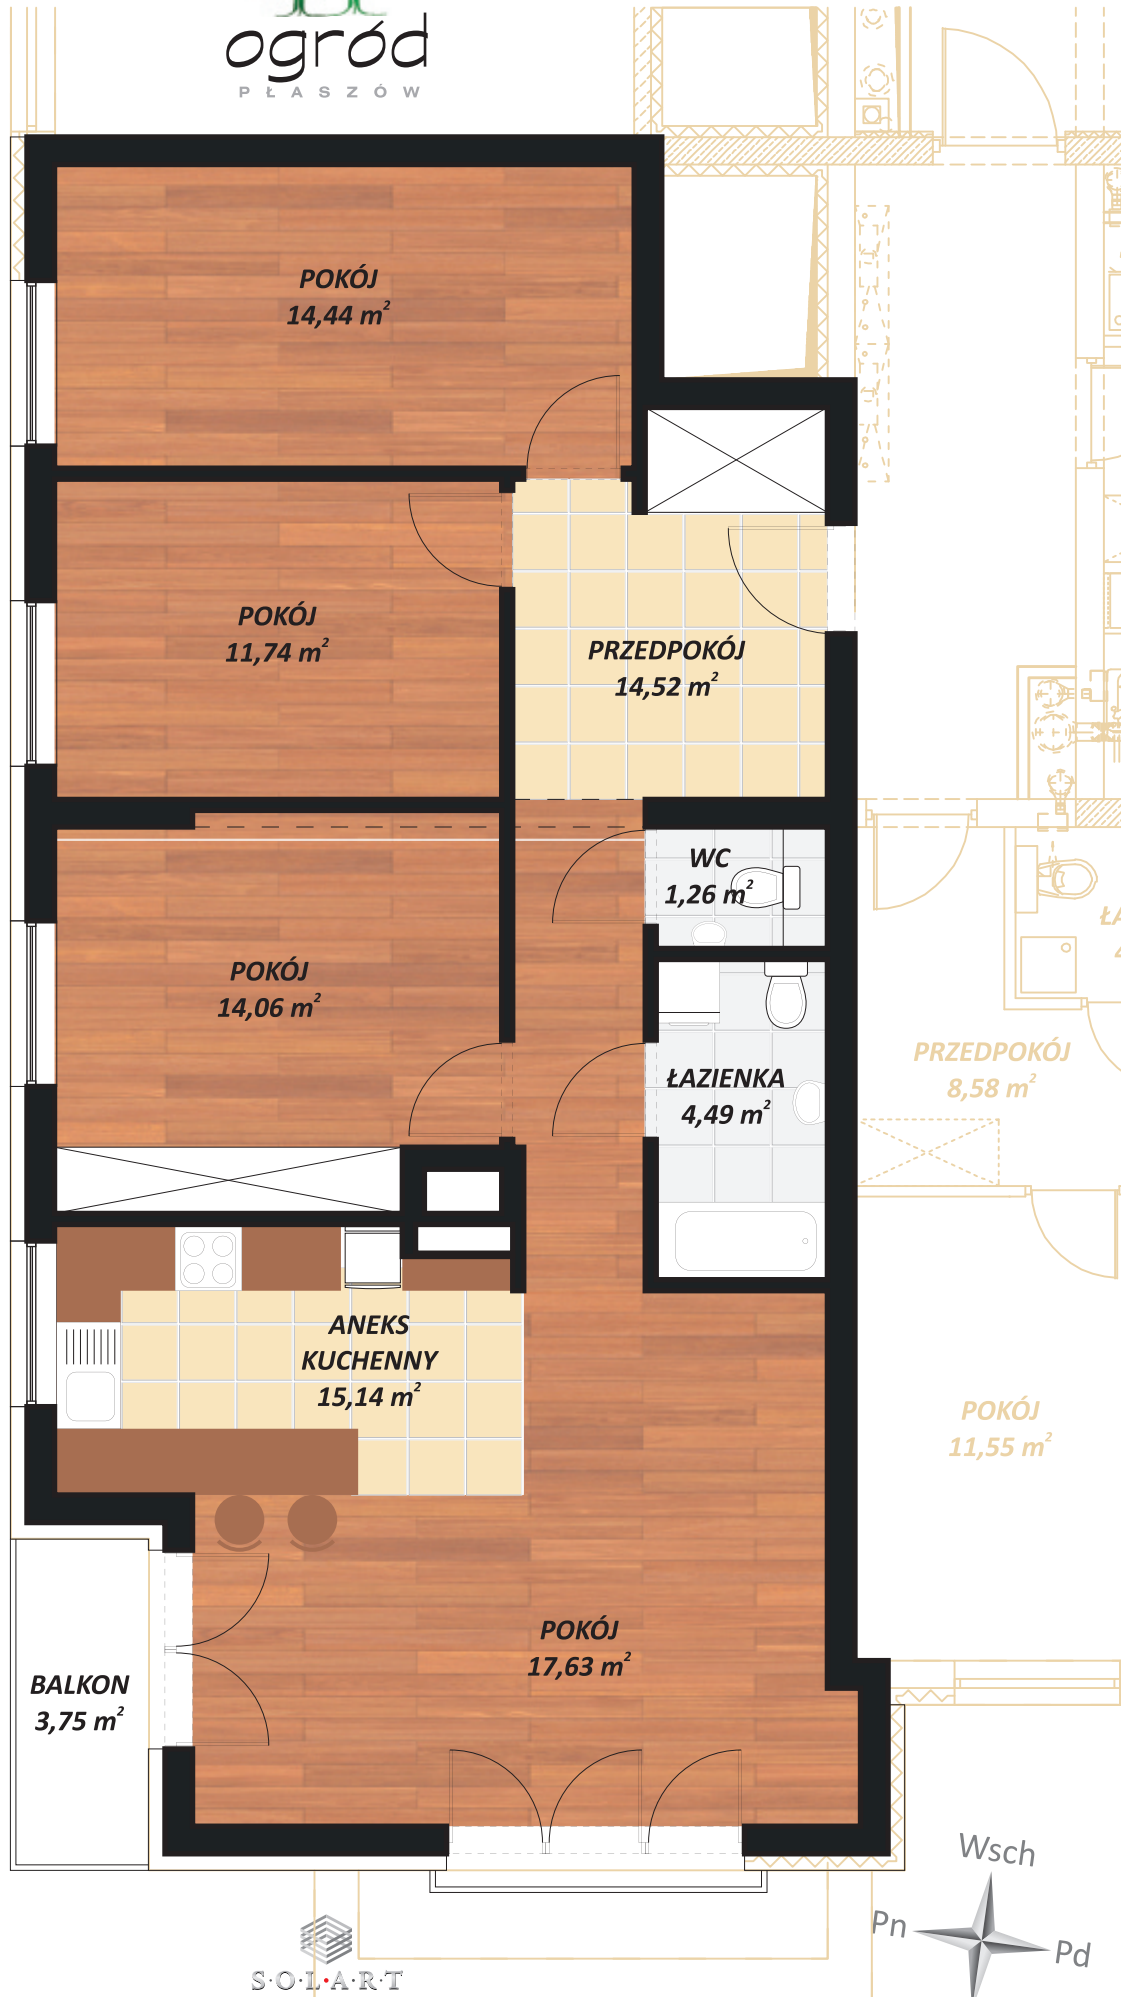

M-17
93,28 m²

S·O·L·A·R·T

M-17
93,28 m²

piętro: III piętro
liczba pokoi: 4
kierunek: pn - zach

| | |
|-----------------------|----------------------------|
| POKÓJ | 17,63 m² |
| ANEKS KUCHENNY | 15,14 m² |
| POKÓJ | 14,06 m² |
| POKÓJ | 11,74 m² |
| POKÓJ | 14,44 m² |
| ŁAZIENKA | 4,49 m² |
| WC | 1,26 m² |
| PRZEDPOKÓJ | 14,52 m² |
| | 93,28 m² |