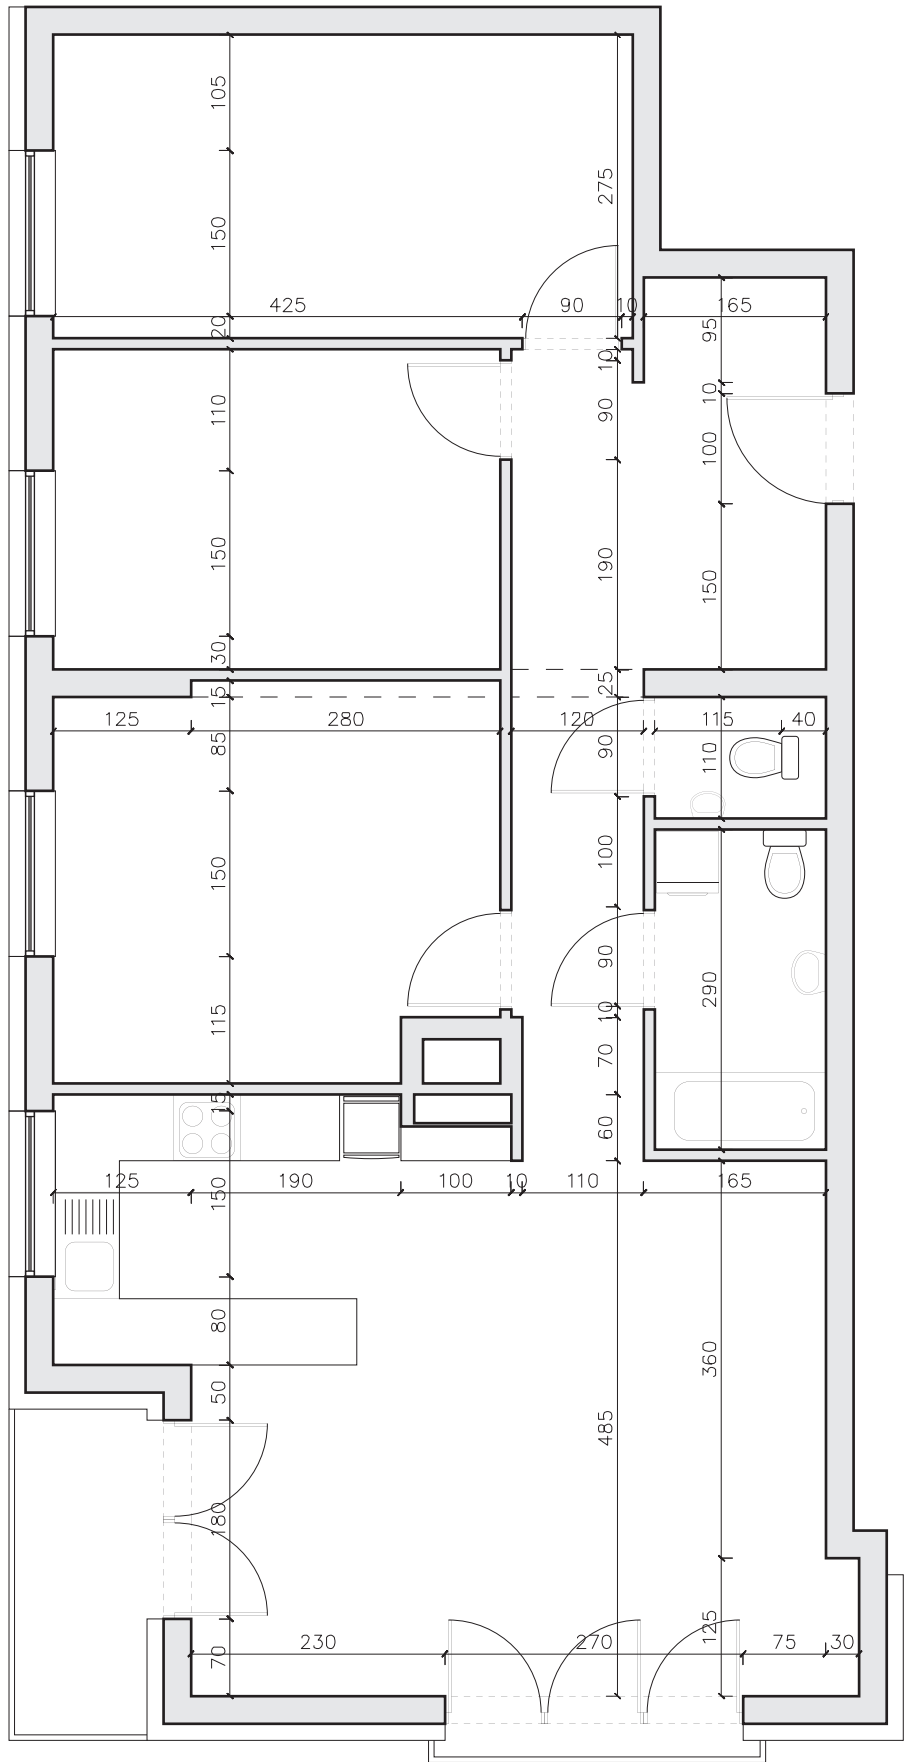

M-17
93,28 m²

S·O·L·A·R·T

M-17
93,28 m²

piętro: III piętro
liczba pokoi: 4
kierunek: pn - zach

| | |
|-----------------------|----------------------------|
| POKÓJ | 17,63 m² |
| ANEKS KUCHENNY | 15,14 m² |
| POKÓJ | 14,06 m² |
| POKÓJ | 11,74 m² |
| POKÓJ | 14,44 m² |
| ŁAZIENKA | 4,49 m² |
| WC | 1,26 m² |
| PRZEDPOKÓJ | 14,52 m² |
| | 93,28 m² |